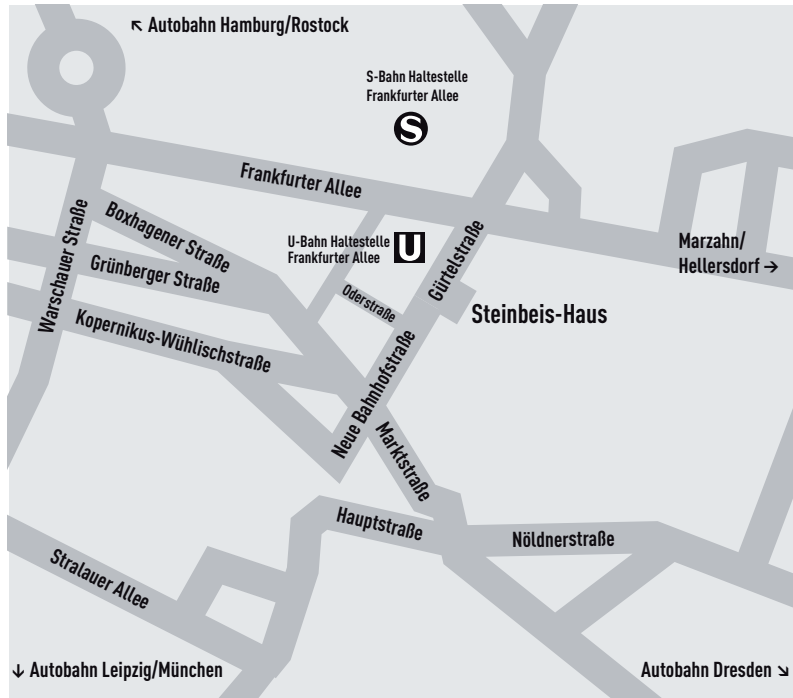

Der Weg zu uns

Steinbeis-Haus Berlin
Gürtelstraße 29A/30
10247 Berlin
Fon: +49 30.293 309-0
Fax: +49 30.293 309-20
E-Mail: shb@stw.de

Anfahrt

Öffentliche Verkehrsmittel:

S-Bahn, Haltestelle Frankfurter Allee, Linie S41 und S42
S-Bahn, Haltestelle Ostkreuz, Linie S5 und S7
U-Bahn, Haltestelle Frankfurter Allee, Linie U5
Bus, Haltestelle Neue Bahnhofstraße, Linie 240
Bus, Airport-Zubringer X9 und 109 bis Haltestelle Zoologischer Garten, weiter mit S-Bahn

Pkw:

Autobahn A113/A10/A12 Dresden, Ausfahrt Dreieck Treptow, Richtung Friedrichshain
Autobahn A114/A11/A24 Hamburg/Rostock, Ausfahrt Pankow-Zentrum
Autobahn A115/A9/A2 Leipzig/München, Ausfahrt Dreieck Funkturm, Richtung Tegel/Hamburg, Ausfahrt Kaiserdamm

Bus, airport feeder X9 and 109 to station Zoologischer Garten,
further with S-Bahn

Car:

autobahn Dresden A113/A10/A12, exit Dreieck Treptow, direction
Friedrichshain

autobahn Hamburg/Rostock A114/A11/A24, exit Pankow-Zentrum

autobahn Leipzig/München A115/A9/A2, exit Dreieck Funkturm,
direction Tegel/Hamburg, exit Kaiserdamm

Parking

Car park in front of the house,
in the basement garage or
at the side street Oderstraße